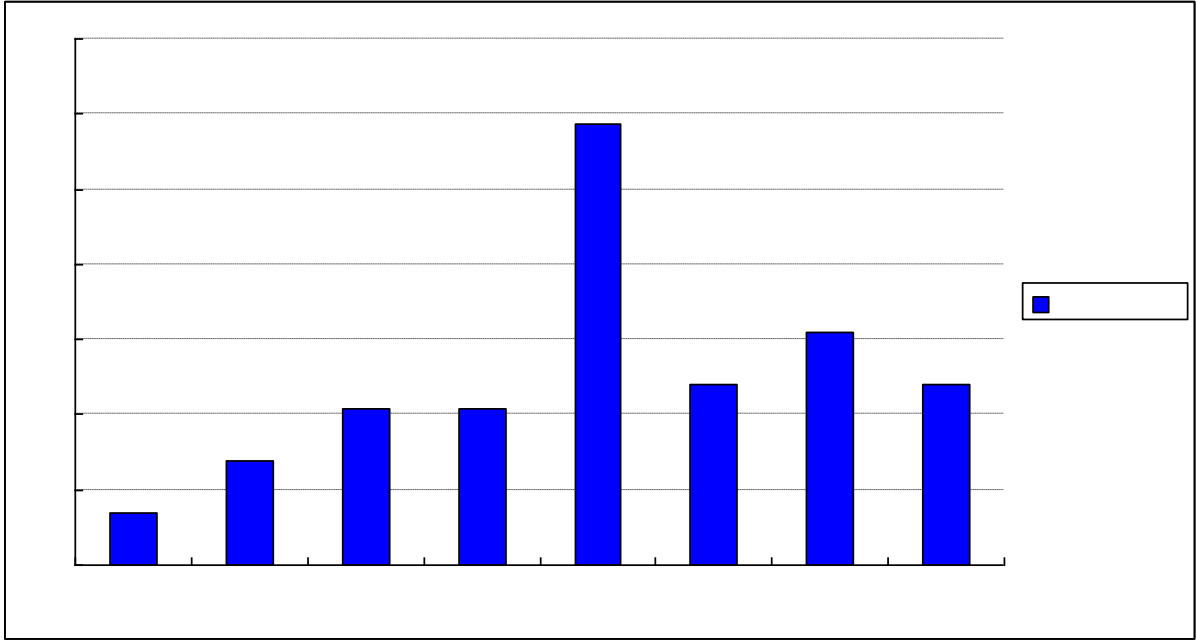

西昌学院
XICHANG UNIVERSITY

西昌学院 2018-2019 学年本科教学质量报告

西昌学院
二〇一九年十二月

专

专

16,705

15

380