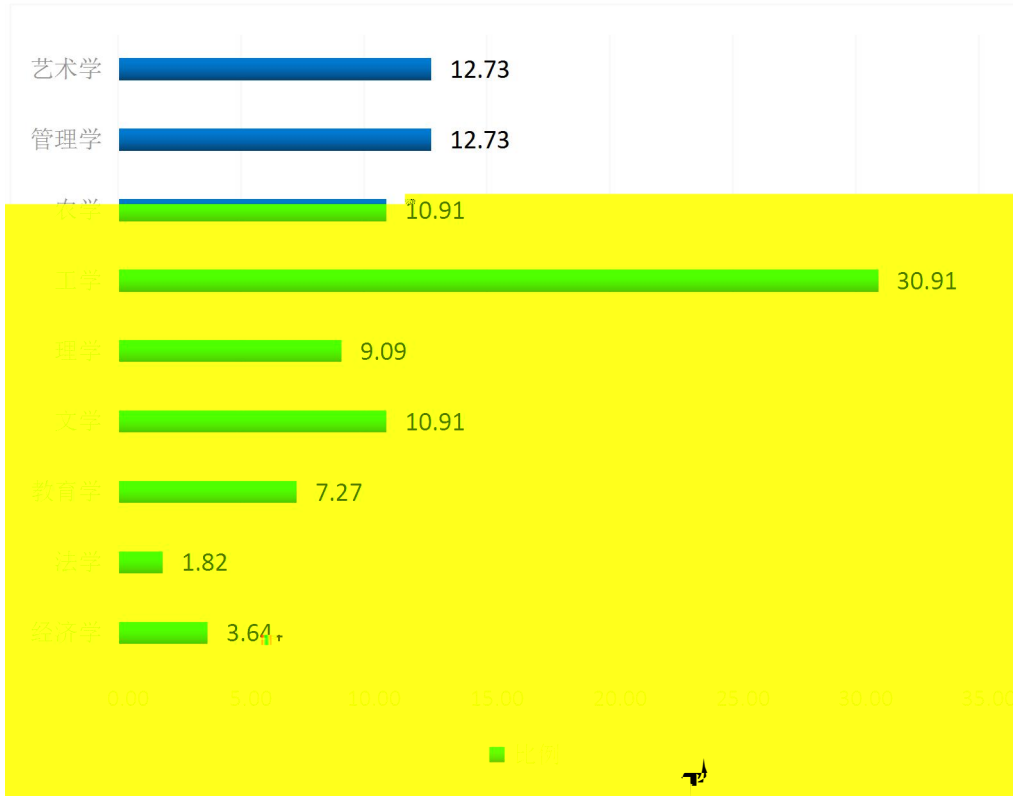

专

( )。

专

(、 专 、)，

( )。