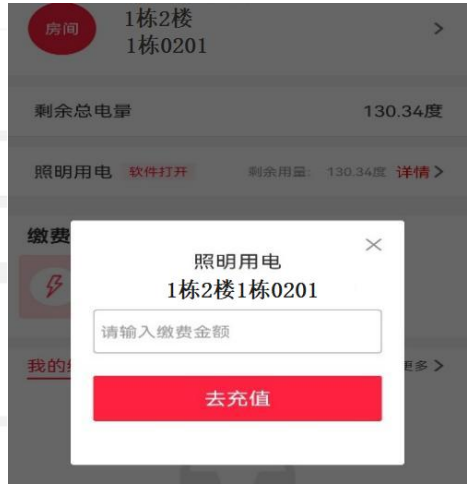

密码注意事项

卡挂失

姓名 刘红兵

密码 请输入卡交易密码

确认挂失

温馨提示:
校园卡原始交易密码统一由学校设定，一般默认为一卡通账号、学工号或身份证号后六位，字母用0代替，或者统一固定密码。如不记得，请联系学校相关部门。

密码注意事项

1 2