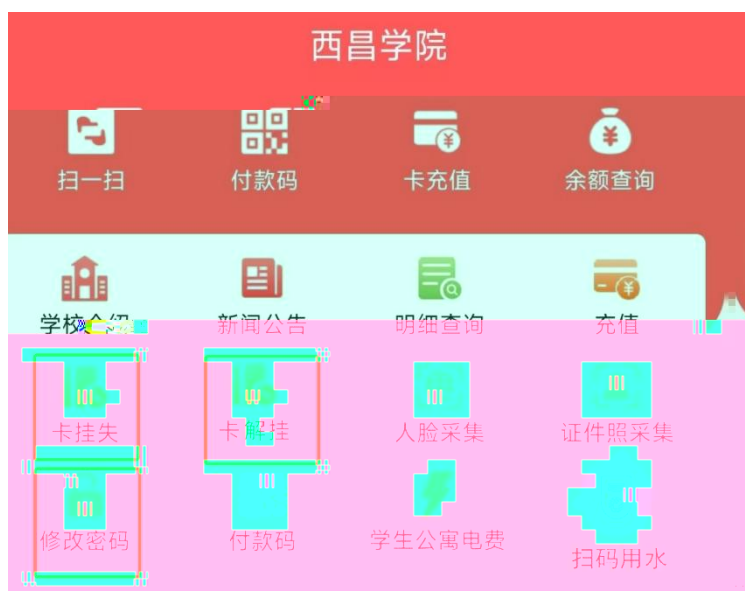

修改密码

姓名 刘红兵

旧密码

新密码

确认新密码

确认修改

密码注意事项

卡挂失

姓名 刘红兵

密码 请输入卡交易密码

确认挂失

温馨提示:
校园卡原始交易密码统一由学校设定，一般默认为一卡通账号、学工号或身份证号后六位，字母用0代替，或者统一固定密码。如不记得，请联系学校相关部门。

密码注意事项