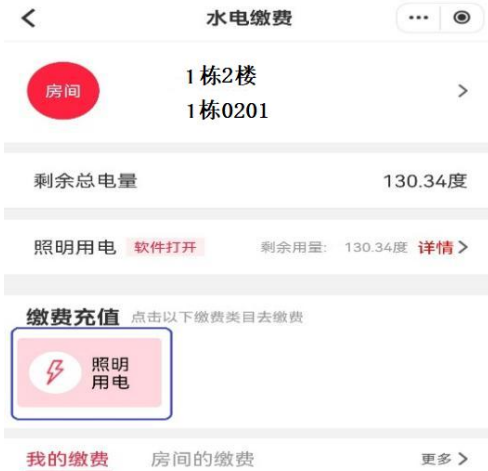

密码注意事项

卡挂失

姓名 刘红兵

密码 请输入卡交易密码

确认挂失

温馨提示:
校园卡原始交易密码统一由学校设定，一般默认为一卡通账号、学工号或身份证号后六位，字母用0代替，或者统一固定密码。如不记得，请联系学校相关部门。

密码注意事项

1 2